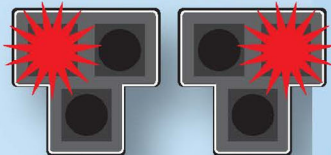

COMO USAR EL SEMÁFORO HÍBRIDO PEATONAL

CONDUCTORES

SI VE ESTO

HAGA ESTO

¡PROCEDA!

Intermitente

DESACELERE

(El peatón activó el botón de presión)

Prepárese para PARAR

¡PARE!

Seda paso al peatón

Intermitente

¡PARE!

Proceda con precaución
si no hay peatones

COMO USAR EL SEMÁFORO HÍBRIDO PEATONAL

PEATONES

SI VE ESTO

HAGA ESTO

**PRESIONE
EL BOTÓN.**

Pare y espere
la señal de caminar

**COMIENZE
A CRUZAR.**

¡Ojo a los
vehículos!

Intermitente

**TERMINE
DE CRUZAR.**